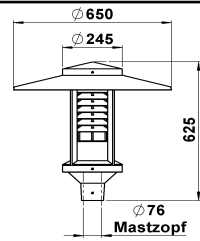

Mastaufsatzleuchten

albert

..808

..809

..847

Mastaufsatzleuchte

Art.Nr.	Farbe	Bestückung
660808	schwarz	1 x LED 52 W / 4150 lm
660809	schwarz	1 x LED 52 W / 4150 lm
620847	anthrazit	1 x LED 26,7 W / 3000 lm
660847	schwarz	1 x LED 26,7 W / 3000 lm

Wandarm

Mastaufsatz

2-fach

3-fach

Wandarm

Art.Nr. Farbe

661008	schwarz
621008	anthrazit

Mastaufsatz

Art.Nr. Farbe Ausführung

661009	schwarz	2-fach
621009	anthrazit	2-fach
661010	schwarz	3-fach
621010	anthrazit	3-fach