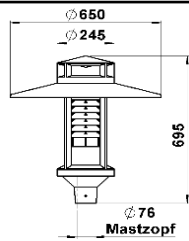

Mastaufsatzleuchten

albert

..808

..809

..847

Mastaufsatzleuchte

Art.Nr.	Farbe	Bestückung
660808	schwarz	1 x LED 52 W / 4150 lm
660809	schwarz	1 x LED 52 W / 4150 lm
620847	anthrazit	1 x LED 26,7 W / 3000 lm
660847	schwarz	1 x LED 26,7 W / 3000 lm

Wandarm

Mastaufsatz

2-fach

3-fach

Wandarm

Art.Nr. Farbe

661008	schwarz
621008	anthrazit

Mastaufsatz

Art.Nr. Farbe Ausführung

661009	schwarz	2-fach
621009	anthrazit	2-fach
661010	schwarz	3-fach
621010	anthrazit	3-fach