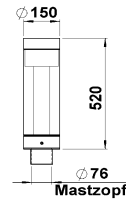

Mastaufsatzleuchten

albert

..808

..809

..847

Mastaufsatzleuchte

Art.Nr.	Farbe	Bestückung
660808	schwarz	1 x LED 52 W / 4150 lm
660809	schwarz	1 x LED 52 W / 4150 lm
620847	anthrazit	1 x LED 26,7 W / 3000 lm
660847	schwarz	1 x LED 26,7 W / 3000 lm

Wandarm

Mastaufsatz

2-fach

3-fach

Wandarm

Art.Nr. Farbe

661008	schwarz
621008	anthrazit

Mastaufsatz