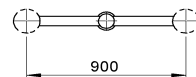

Wandarm

Mastaufsatz

2-fach

3-fach

Wandarm

Art.Nr. Farbe

661008	schwarz
621008	anthrazit

Mastaufsatz