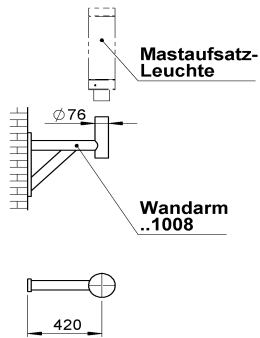

Mastaufsatzleuchten

albert

..808

..809

..847

Mastaufsatzleuchte

Art.Nr.	Farbe	Bestückung
660808	schwarz	1 x LED 52 W / 4150 lm
660809	schwarz	1 x LED 52 W / 4150 lm
620847	anthrazit	1 x LED 26,7 W / 3000 lm
660847	schwarz	1 x LED 26,7 W / 3000 lm

Wandarm

Mastaufsatz

2-fach

3-fach

Wandarm

Art.Nr. Farbe

661008	schwarz
621008	anthrazit

Mastaufsatz

Art.Nr. Farbe Ausführung

661009	schwarz	2-fach
621009	anthrazit	2-fach
661010	schwarz	3-fach
621010	anthrazit	3-fach