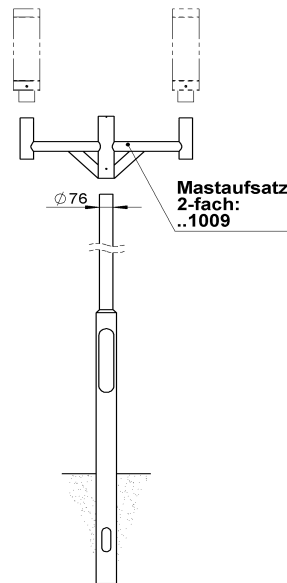

Mastaufsatzleuchten

albert

..808

..809

..847

Mastaufsatzleuchte

Art.Nr.	Farbe	Bestückung
660808	schwarz	1 x LED 52 W / 4150 lm
660809	schwarz	1 x LED 52 W / 4150 lm
620847	anthrazit	1 x LED 26,7 W / 3000 lm
660847	schwarz	1 x LED 26,7 W / 3000 lm

Wandarm

Mastaufsatz

2-fach

3-fach

Wandarm

Art.Nr. Farbe

661008	schwarz
621008	anthrazit

Mastaufsatz

Art.Nr. Farbe Ausführung

661009	schwarz	2-fach
621009	anthrazit	2-fach
661010	schwarz	3-fach
621010	anthrazit	3-fach