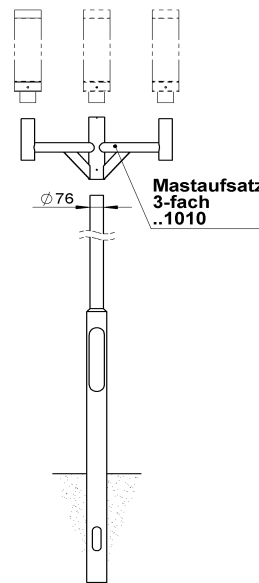

Mastaufsatzleuchten

albert

..808

..809

..847

Mastaufsatzleuchte

Art.Nr.	Farbe	Bestückung
660808	schwarz	1 x LED 52 W / 4150 lm
660809	schwarz	1 x LED 52 W / 4150 lm
620847	anthrazit	1 x LED 26,7 W / 3000 lm
660847	schwarz	1 x LED 26,7 W / 3000 lm

Wandarm

Mastaufsatz

2-fach

3-fach

Wandarm

Art.Nr. Farbe

661008	schwarz
621008	anthrazit

Mastaufsatz

Art.Nr. Farbe Ausführung

661009	schwarz	2-fach
621009	anthrazit	2-fach
661010	schwarz	3-fach
621010	anthrazit	3-fach