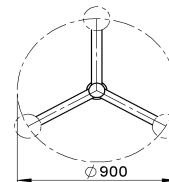

Mastaufsatzleuchten

albert

..808

..809

..847

Mastaufsatzleuchte

Art.Nr.	Farbe	Bestückung
660808	schwarz	1 x LED 52 W / 4150 lm
660809	schwarz	1 x LED 52 W / 4150 lm
620847	anthrazit	1 x LED 26,7 W / 3000 lm
660847	schwarz	1 x LED 26,7 W / 3000 lm

Wandarm

Mastaufsatz

2-fach

3-fach

Wandarm

Art.Nr. Farbe

661008	schwarz
621008	anthrazit

Mastaufsatz

Art.Nr. Farbe Ausführung

661009	schwarz	2-fach
621009	anthrazit	2-fach
661010	schwarz	3-fach
621010	anthrazit	3-fach