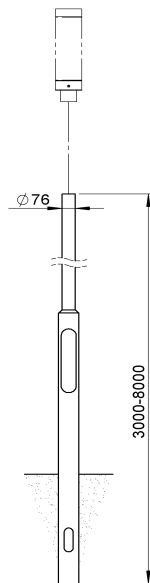

Mastaufsatzleuchten

albert

..808

..809

..847

Mastaufsatzleuchte

Art.Nr.	Farbe	Bestückung
660808	schwarz	1 x LED 52 W / 4150 lm
660809	schwarz	1 x LED 52 W / 4150 lm
620847	anthrazit	1 x LED 26,7 W / 3000 lm
660847	schwarz	1 x LED 26,7 W / 3000 lm

Wandarm

Mastaufsatz

2-fach

3-fach

Wandarm

Art.Nr. Farbe

661008	schwarz
621008	anthrazit

Mastaufsatz

Art.Nr. Farbe Ausführung

661009	schwarz	2-fach
621009	anthrazit	2-fach
661010	schwarz	3-fach
621010	anthrazit	3-fach