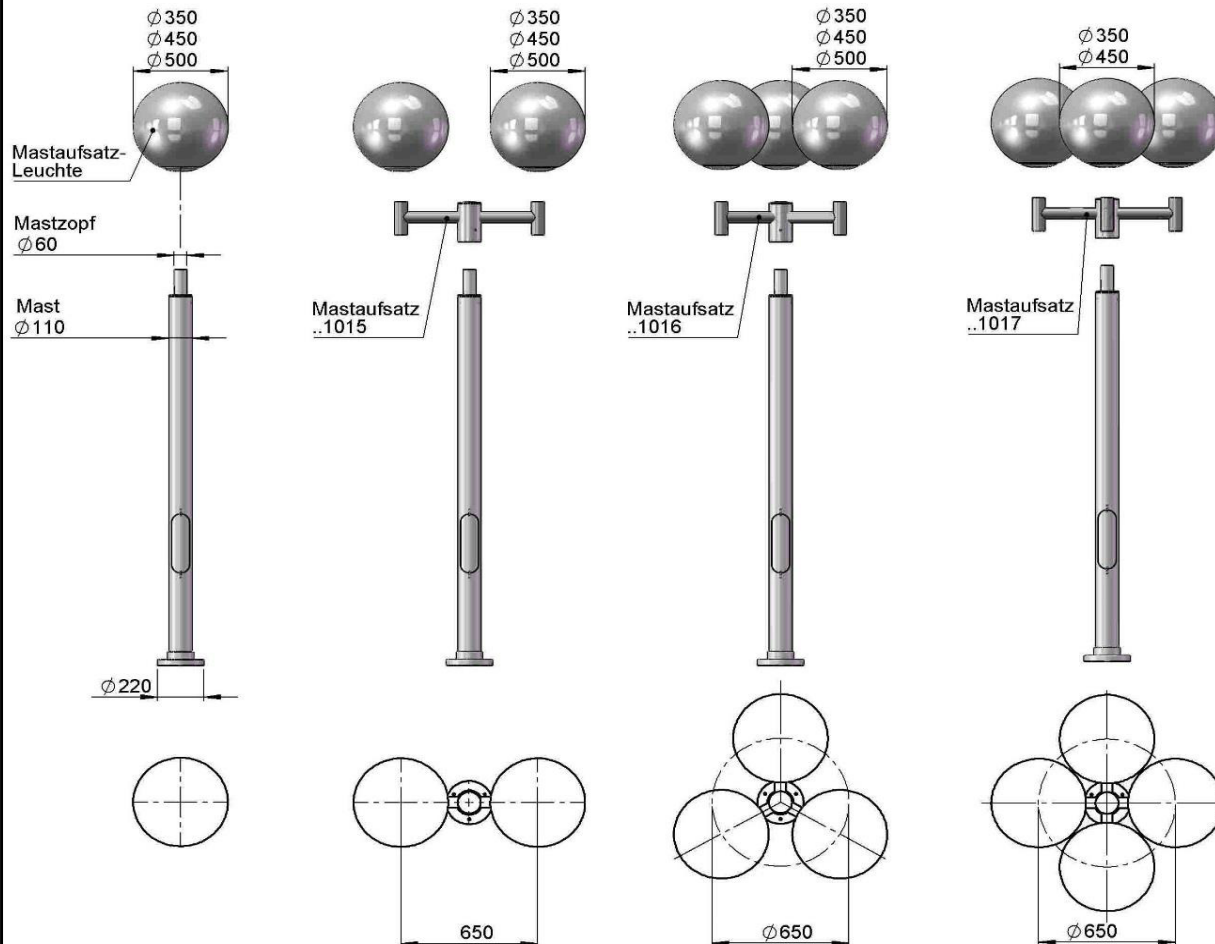

# Kugelleuchten / Mastaufsatzleuchten

## 4-flammig

Auf Anfrage sind die Kugel-Aufsatzleuchten  $\geq 350$  mm in folgenden Bestückungen lieferbar:

TC-TEL 26 bis 42 W • TC-D / TC-T 10 bis 26 W • HI und HS 70 W

## Mastaufsatzleuchte

Art.Nr.	Farbe	Kugel Ø	Socket	Bestückung
660850	schwarz	Ø350 mm	E27	1 x QA 55 77 W
680850	weiß	Ø350 mm	E27	1 x QA 55 77 W
660854	schwarz	Ø450 mm	E27	1 x QA 60 116 W
680854	weiß	Ø450 mm	E27	1 x QA 60 116 W
660858 *	schwarz	Ø500 mm	E27	1 x QA 60 116 W
680858 *	weiß	Ø500 mm	E27	1 x QA 60 116 W

## Aluminiummast

Art.Nr.	Farbe	Höhe
660012	schwarz	2000mm
680012	weiß	2000mm
660013	schwarz	2500mm
680013	weiß	2500mm
660014	schwarz	3000mm
680014	weiß	3000mm