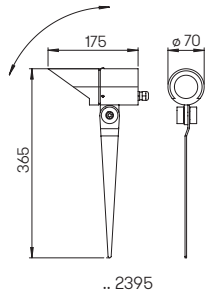

### Spießstrahler

Aluminiumguss mit Blende  
schwenkbar 120°  
mit Edelstahl-Erdspieß  
mit 2,5 m Kabel und Stecker  
Borosilikatglas klar

Abstand [m]	Ø Kegel [m]	Beleuchtungsstärke [lx]
6,0	3,6	18
4,0	2,4	40
2,0	1,2	150

..2395 Halbstreuwinkel 30°

Nummer	Bestückung	Lampenabmessung	Socket	Farbe
Spießstrahler				
622395	1 x Lampe PAR 16	max. ø 50 x 58 mm	GU10	anthrazit
90750105	empfohlenes Leuchtmittel		GU10	

### Steckdosenspieß

mit 2 Schutzkontaktsteckdosen  
mit erhöhtem Berührungsschutz  
Aluminiumguss und Edelstahl  
mit 2,5 m Kabel und Stecker

Nummer	Bestückung	Farbe
Steckdosenspieß		
624415	2-fach	anthrazit