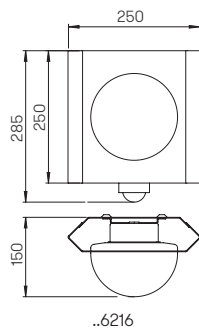

Wandleuchten

für Allgebrauchslampen
Edelstahl lackiert
Farbe anthrazit, Opalglas

Nummer	Bestückung	Socket	Farbe
Wandleuchte			
626116	1 × Lampe	E27	anthrazit
90750100	empfohlenes Leuchtmittel	E27	
Wandleuchte mit Bewegungsmelder			
626216	1 × Lampe	E27	anthrazit
90750100	empfohlenes Leuchtmittel	E27