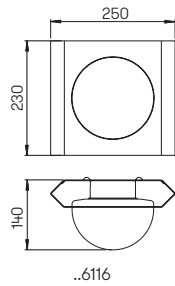

Wandleuchten

für Allgebrauchslampen
Edelstahl lackiert
Farbe anthrazit, Opalglas

Nummer	Bestückung	Socket	Farbe
Wandleuchte			
626116	1 × Lampe	E27	anthrazit
90750100	empfohlenes Leuchtmittel	E27	
Wandleuchte mit Bewegungsmelder			
626216	1 × Lampe	E27	anthrazit
90750100	empfohlenes Leuchtmittel	E27