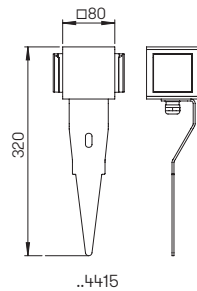

### Spießstrahler

Aluminiumguss mit Blende  
schwenkbar 120°  
mit Edelstahl-Erdspieß  
mit 2,5 m Kabel und Stecker  
Borosilikatglas klar

Abstand [m]	Ø Kegel [m]	Beleuchtungsstärke [lx]
6,0	3,6	18
4,0	2,4	40
2,0	1,2	150

..2395 Halbstreuwinkel 30°

Nummer	Bestückung	Lampenabmessung	Socket	Farbe
Spießstrahler				
622395	1 x Lampe PAR 16	max. ø 50 x 58 mm	GU10	anthrazit
90750105	empfohlenes Leuchtmittel		GU10	

### Steckdosenspieß

mit 2 Schutzkontaktsteckdosen  
mit erhöhtem Berührungsschutz  
Aluminiumguss und Edelstahl  
mit 2,5 m Kabel und Stecker

Nummer	Bestückung	Farbe
Steckdosenspieß		
624415	2-fach	anthrazit